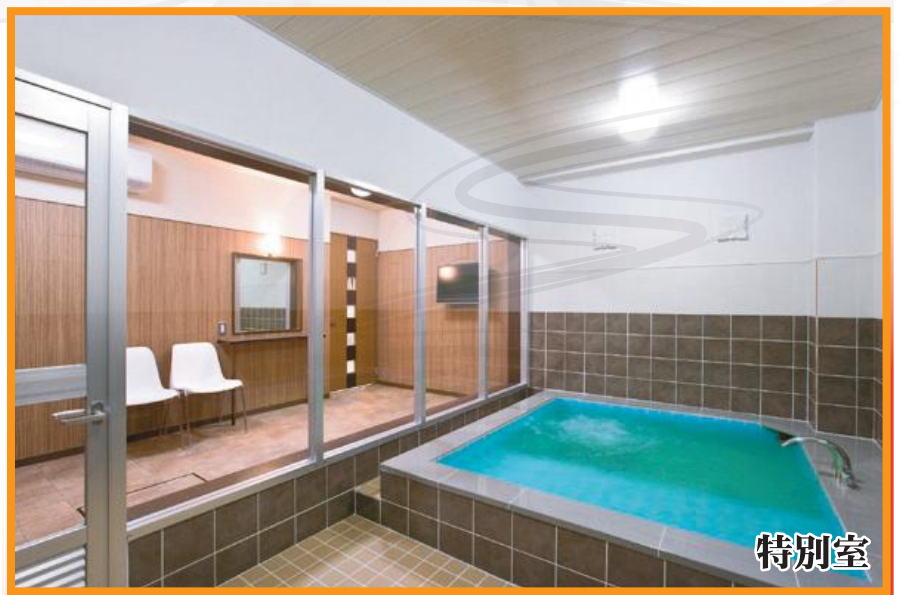

1月
ポイント2倍の日
カレンダー

日	月	火	水	木	金	土
					1	2
3	4	5	6	7	8	9
10	11	12	13	14	15	16
17	18	19	20	21	22	23
24 31	25	26	27	28	29	30

特別室