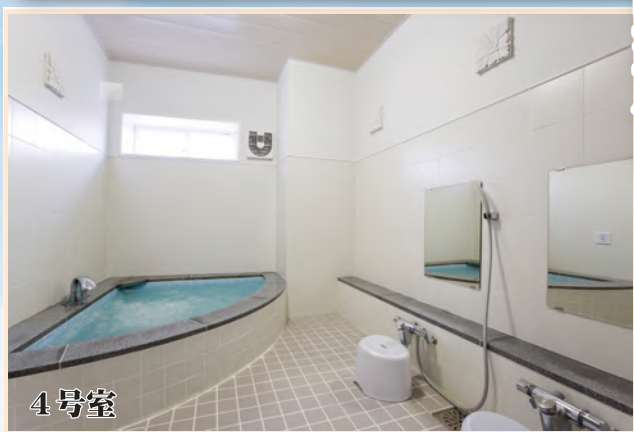

家族風呂

十月のキャンペーン

毎週

木曜日は

ポイント

2

倍

毎月好評実施中

10号室

4号室

特別室は大人お一人様120円増しにてご利用いただけます。

10月

ポイント2倍の日
カレンダー

日	月	火	水	木	金	土
				1	2	3
4	5	6	7	8	9	10
11	12	13	14	15	16	17
18	19	20	21	22	23	24
25	26	27	28	29	30	31

入室基本料金 (平日90分 土日祝日60分)

- 1名様 1,100円
- 2名様 2,000円
- 3~4名様 3,000円
- 子供 (6~11歳) ... 200円
- 幼児 ..... 無料

延長10分毎 大人1名様 170円

※バスタオル・フェイスタオル・シャンプー類付き。
(幼児には無料レンタルタオルはございません)

森林公園温泉

札幌市厚別区厚別東4条7丁目

011-897-4126

<http://www.onsen-kiyora.com>

営業時間 (家族風呂) 年中無休

平日 14時~25時

土 13時~25時

日祝 12時~25時

(最終受付 24:00)

- ※設備機器点検の為、お休みさせていただく場合がございます。
- ※公衆浴場と営業時間が異なります。
- ※時間帯により大変混雑する場合がございます。