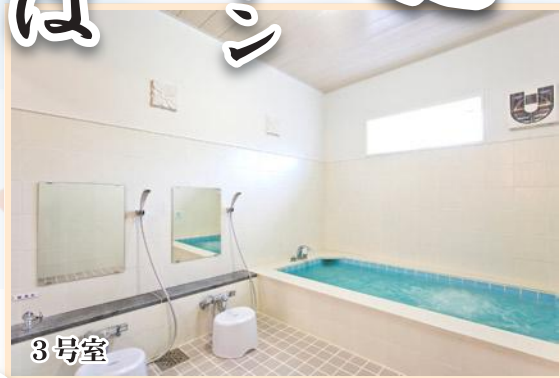

家族風呂

十月のキャンペーン

毎週

木曜日は

ポイント

2

倍

毎月好評実施中

特別室

特別室は大人お一人様120円増しにてご利用いただけます。

10月

ポイント2倍の日
カレンダー

日	月	火	水	木	金	土
				1	2	3
4	5	6	7	8	9	10
11	12	13	14	15	16	17
18	19	20	21	22	23	24
25	26	27	28	29	30	31

入室基本料金 (平日90分 土日祝日60分)

- 1名様 1,100円
- 2名様 2,000円
- 3~4名様 3,000円
- 子供 (6~11歳) ... 200円
- 幼児 ..... 無料

延長10分毎 大人1名様 170円

※バスタオル・フェイスタオル・シャンプー類付き。
(幼児には無料レンタルタオルはございません)

森林公園温泉

札幌市厚別区厚別東4条7丁目

011-897-4126

<http://www.onsen-kiyora.com>

営業時間 (家族風呂) 年中無休

平日 14時~25時

土 13時~25時

日祝 12時~25時

(最終受付 24:00)

- ※設備機器点検の為、お休みさせていただく場合がございます。
- ※公衆浴場と営業時間が異なります。
- ※時間帯により大変混雑する場合がございます。