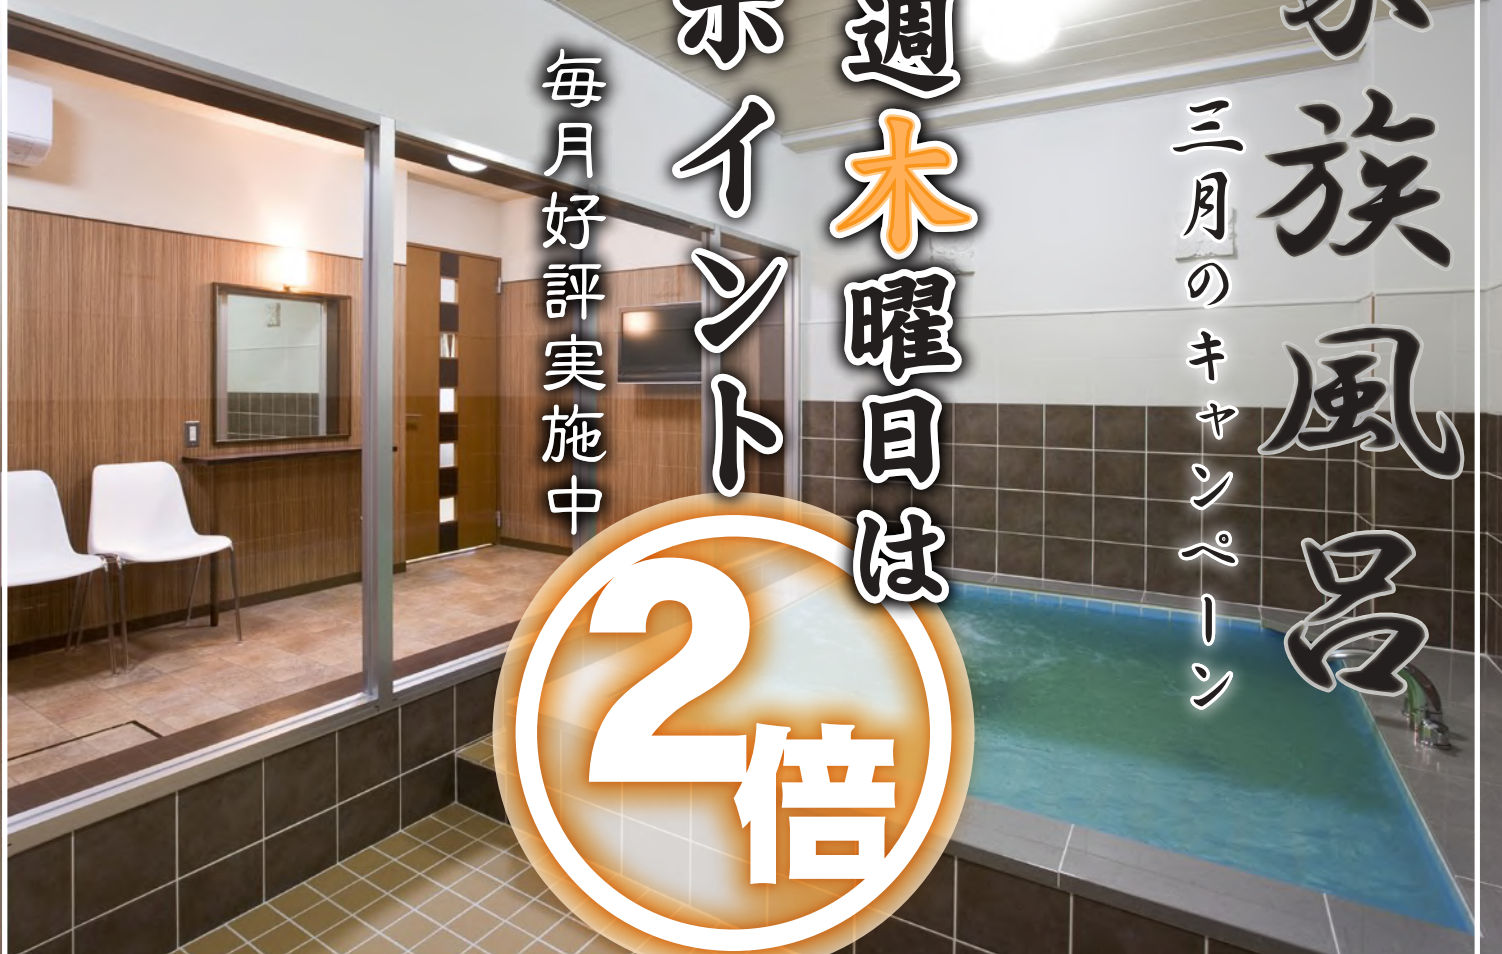

特別室

大人お一人様120円増しにて
ご利用頂けます。

毎月好評実施中

毎週木曜日は
ポイント
2倍

家族風呂
三月のキャンペーン

3月

ポイント2倍の日
カレンダー

日	月	火	水	木	金	土
1	2	3	4	5	6	7
8	9	10	11	12	13	14
15	16	17	18	19	20	21
22/29	23/30	24/31	25	26	27	28

入室基本料金 (平日90分 土日祝日60分)

- 1名様 1,100円
- 2名様 2,000円
- 3~4名様 3,000円
- 子供 (6~11歳) ... 200円
- 幼児 無料

延長10分毎 大人1名様 170円

※バスタオル・フェイスタオル・シャンプー類付き。
(幼児には無料レンタルタオルはございません)

森林公園温泉

札幌市厚別区厚別東4条7丁目

011-897-4126

<http://www.onsen-kiyora.com>

営業時間 (家族風呂)

平日 14時~25時
土 13時~25時
日祝 12時~25時

年中無休

(最終受付 24:00)

※設備機器点検の為、
お休みさせていただく場合がございます。
※公衆浴場と営業時間が異なります。
※時間帯により大変混雑する場合がございます。