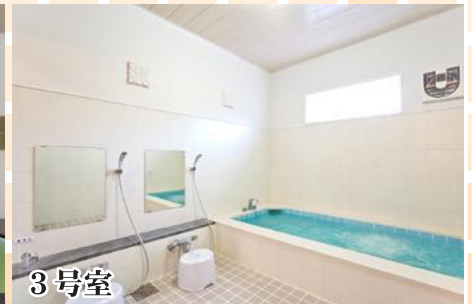

特別室

大人お一人様120円増しにて
ご利用頂けます。

毎月好評実施中

毎週木曜日は
ポイント
2倍

家族風呂
三月のキャンペーン

3月

ポイント2倍の日
カレンダー

日	月	火	水	木	金	土
1	2	3	4	5	6	7
8	9	10	11	12	13	14
15	16	17	18	19	20	21
22/29	23/30	24/31	25	26	27	28

入室基本料金 (平日90分 土日祝日60分)

- 1名様 1,100円
- 2名様 2,000円
- 3~4名様 3,000円
- 子供 (6~11歳) ... 200円
- 幼児 無料

延長10分毎 大人1名様 170円

※バスタオル・フェイスタオル・シャンプー類付き。
(幼児には無料レンタルタオルはございません)

森林公園温泉

札幌市厚別区厚別東4条7丁目

011-897-4126

<http://www.onsen-kiyora.com>