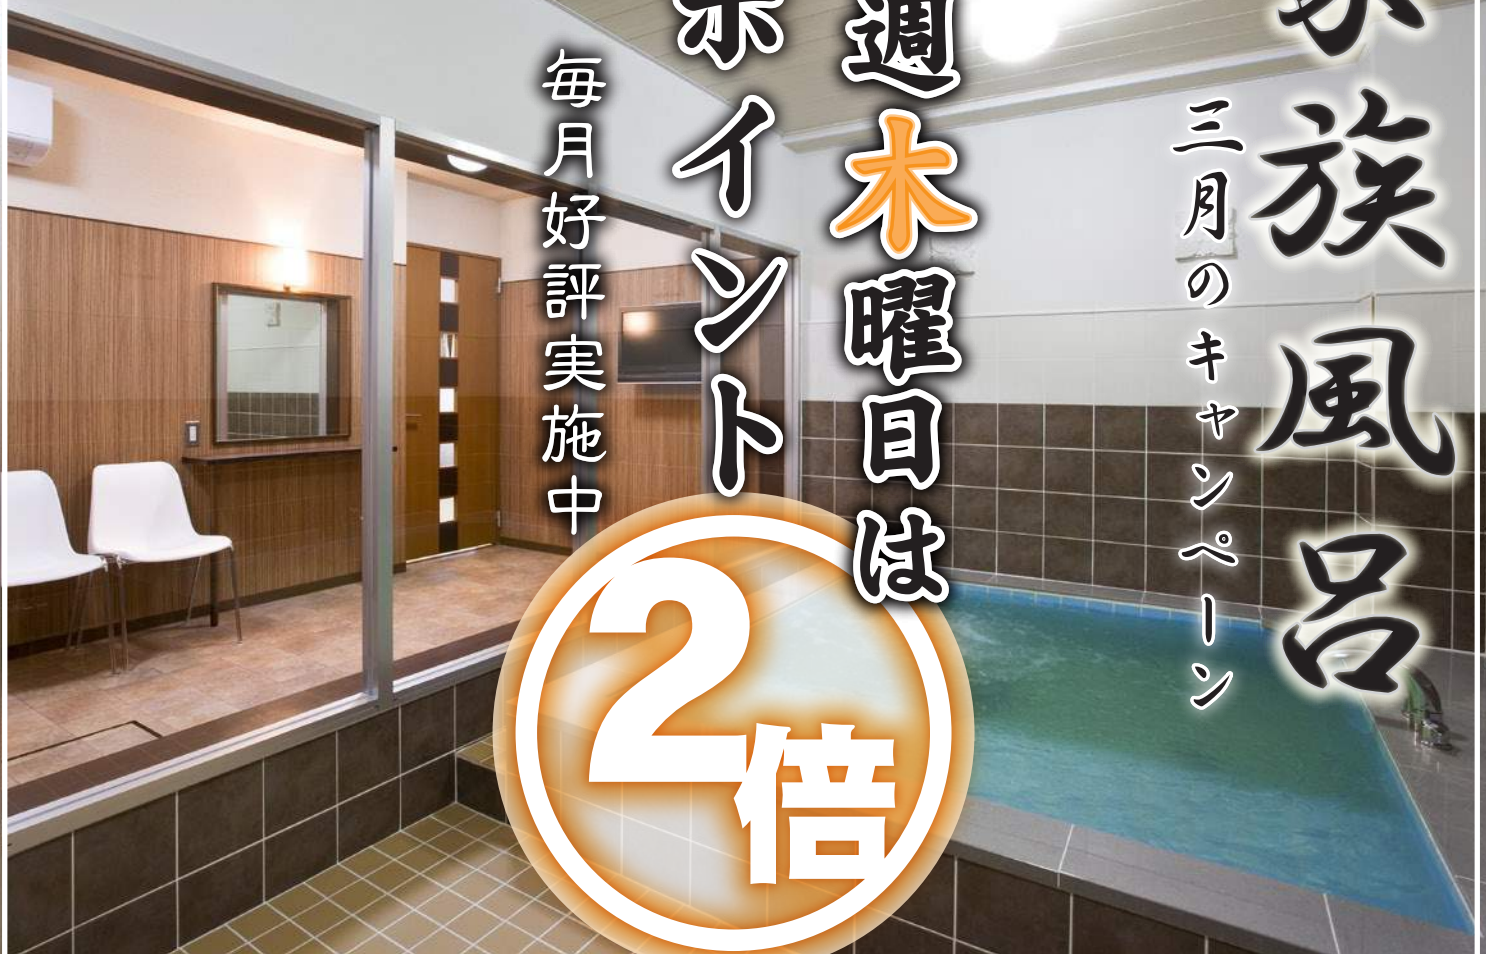

特別室

大人お一人様110円増しにて
ご利用頂けます。

毎月好評実施中

毎週木曜日は
ポイント
2倍

家族風呂
三月のキャンペーン

2倍

3月

ポイント2倍の日
カレンダー

日	月	火	水	木	金	土
					1	2
3	4	5	6	7	8	9
10	11	12	13	14	15	16
17	18	19	20	21	22	23
24 31	25	26	27	28	29	30

入室基本料金 (平日90分 土日祝日60分)

- 1名様 1,050円
- 2名様 1,900円
- 3~4名様 2,850円
- 子供 (6~12歳) ... 200円
- 幼児 無料

延長10分毎 大人1名様 160円

※バスタオル・フェイスタオル・シャンプー類付き。
(幼児には無料レンタルタオルはございません)

森林公園温泉

札幌市厚別区厚別東4条7丁目

011-897-4126

<http://www.onsen-kiyora.com>

営業時間 (家族風呂)

平日 14時~25時
土 13時~25時
日祝 12時~25時

年中無休