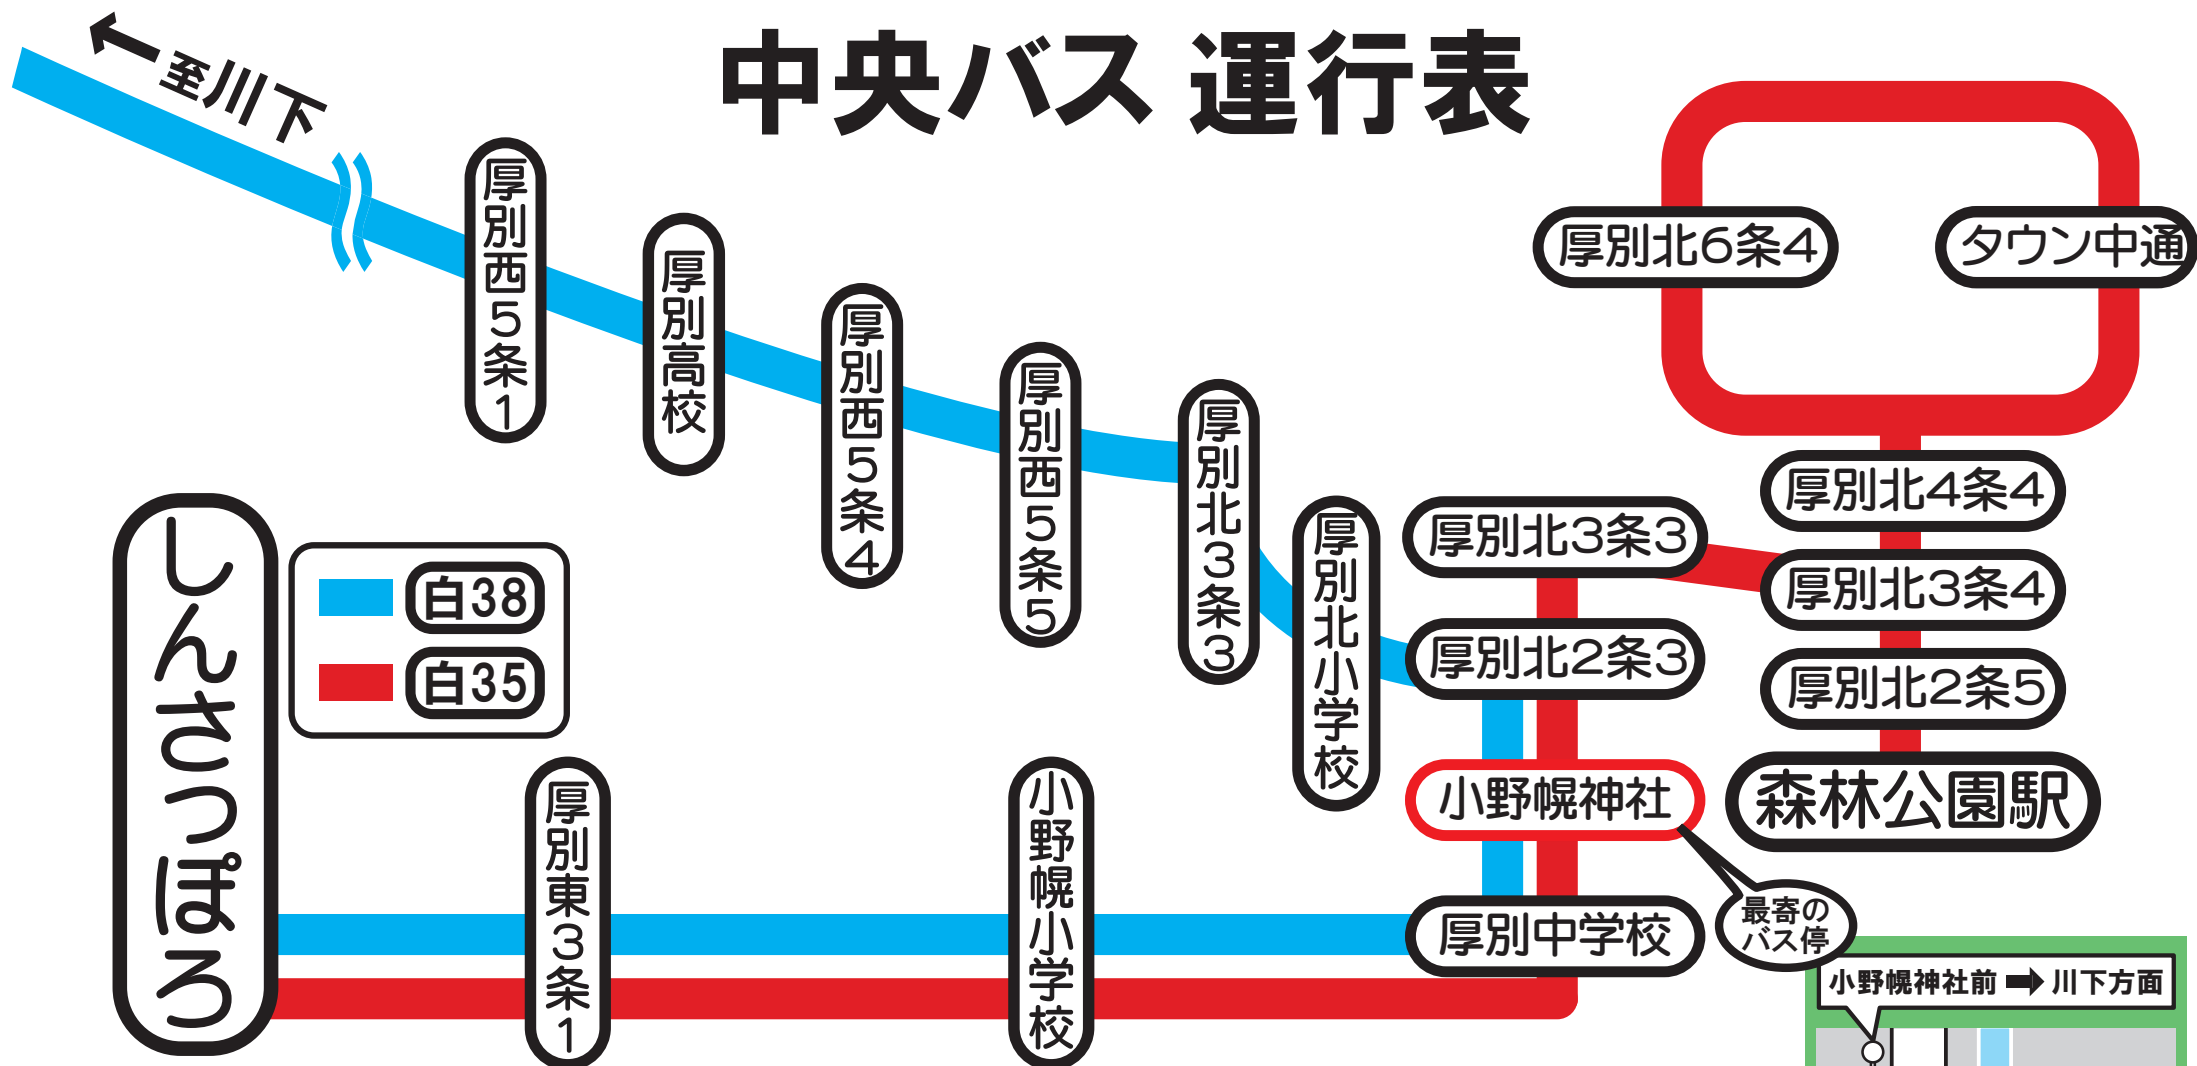

# 中央バス 運行表

H30.12.1より路線改正になりました  
(厚別中学校～新さっぽろ)